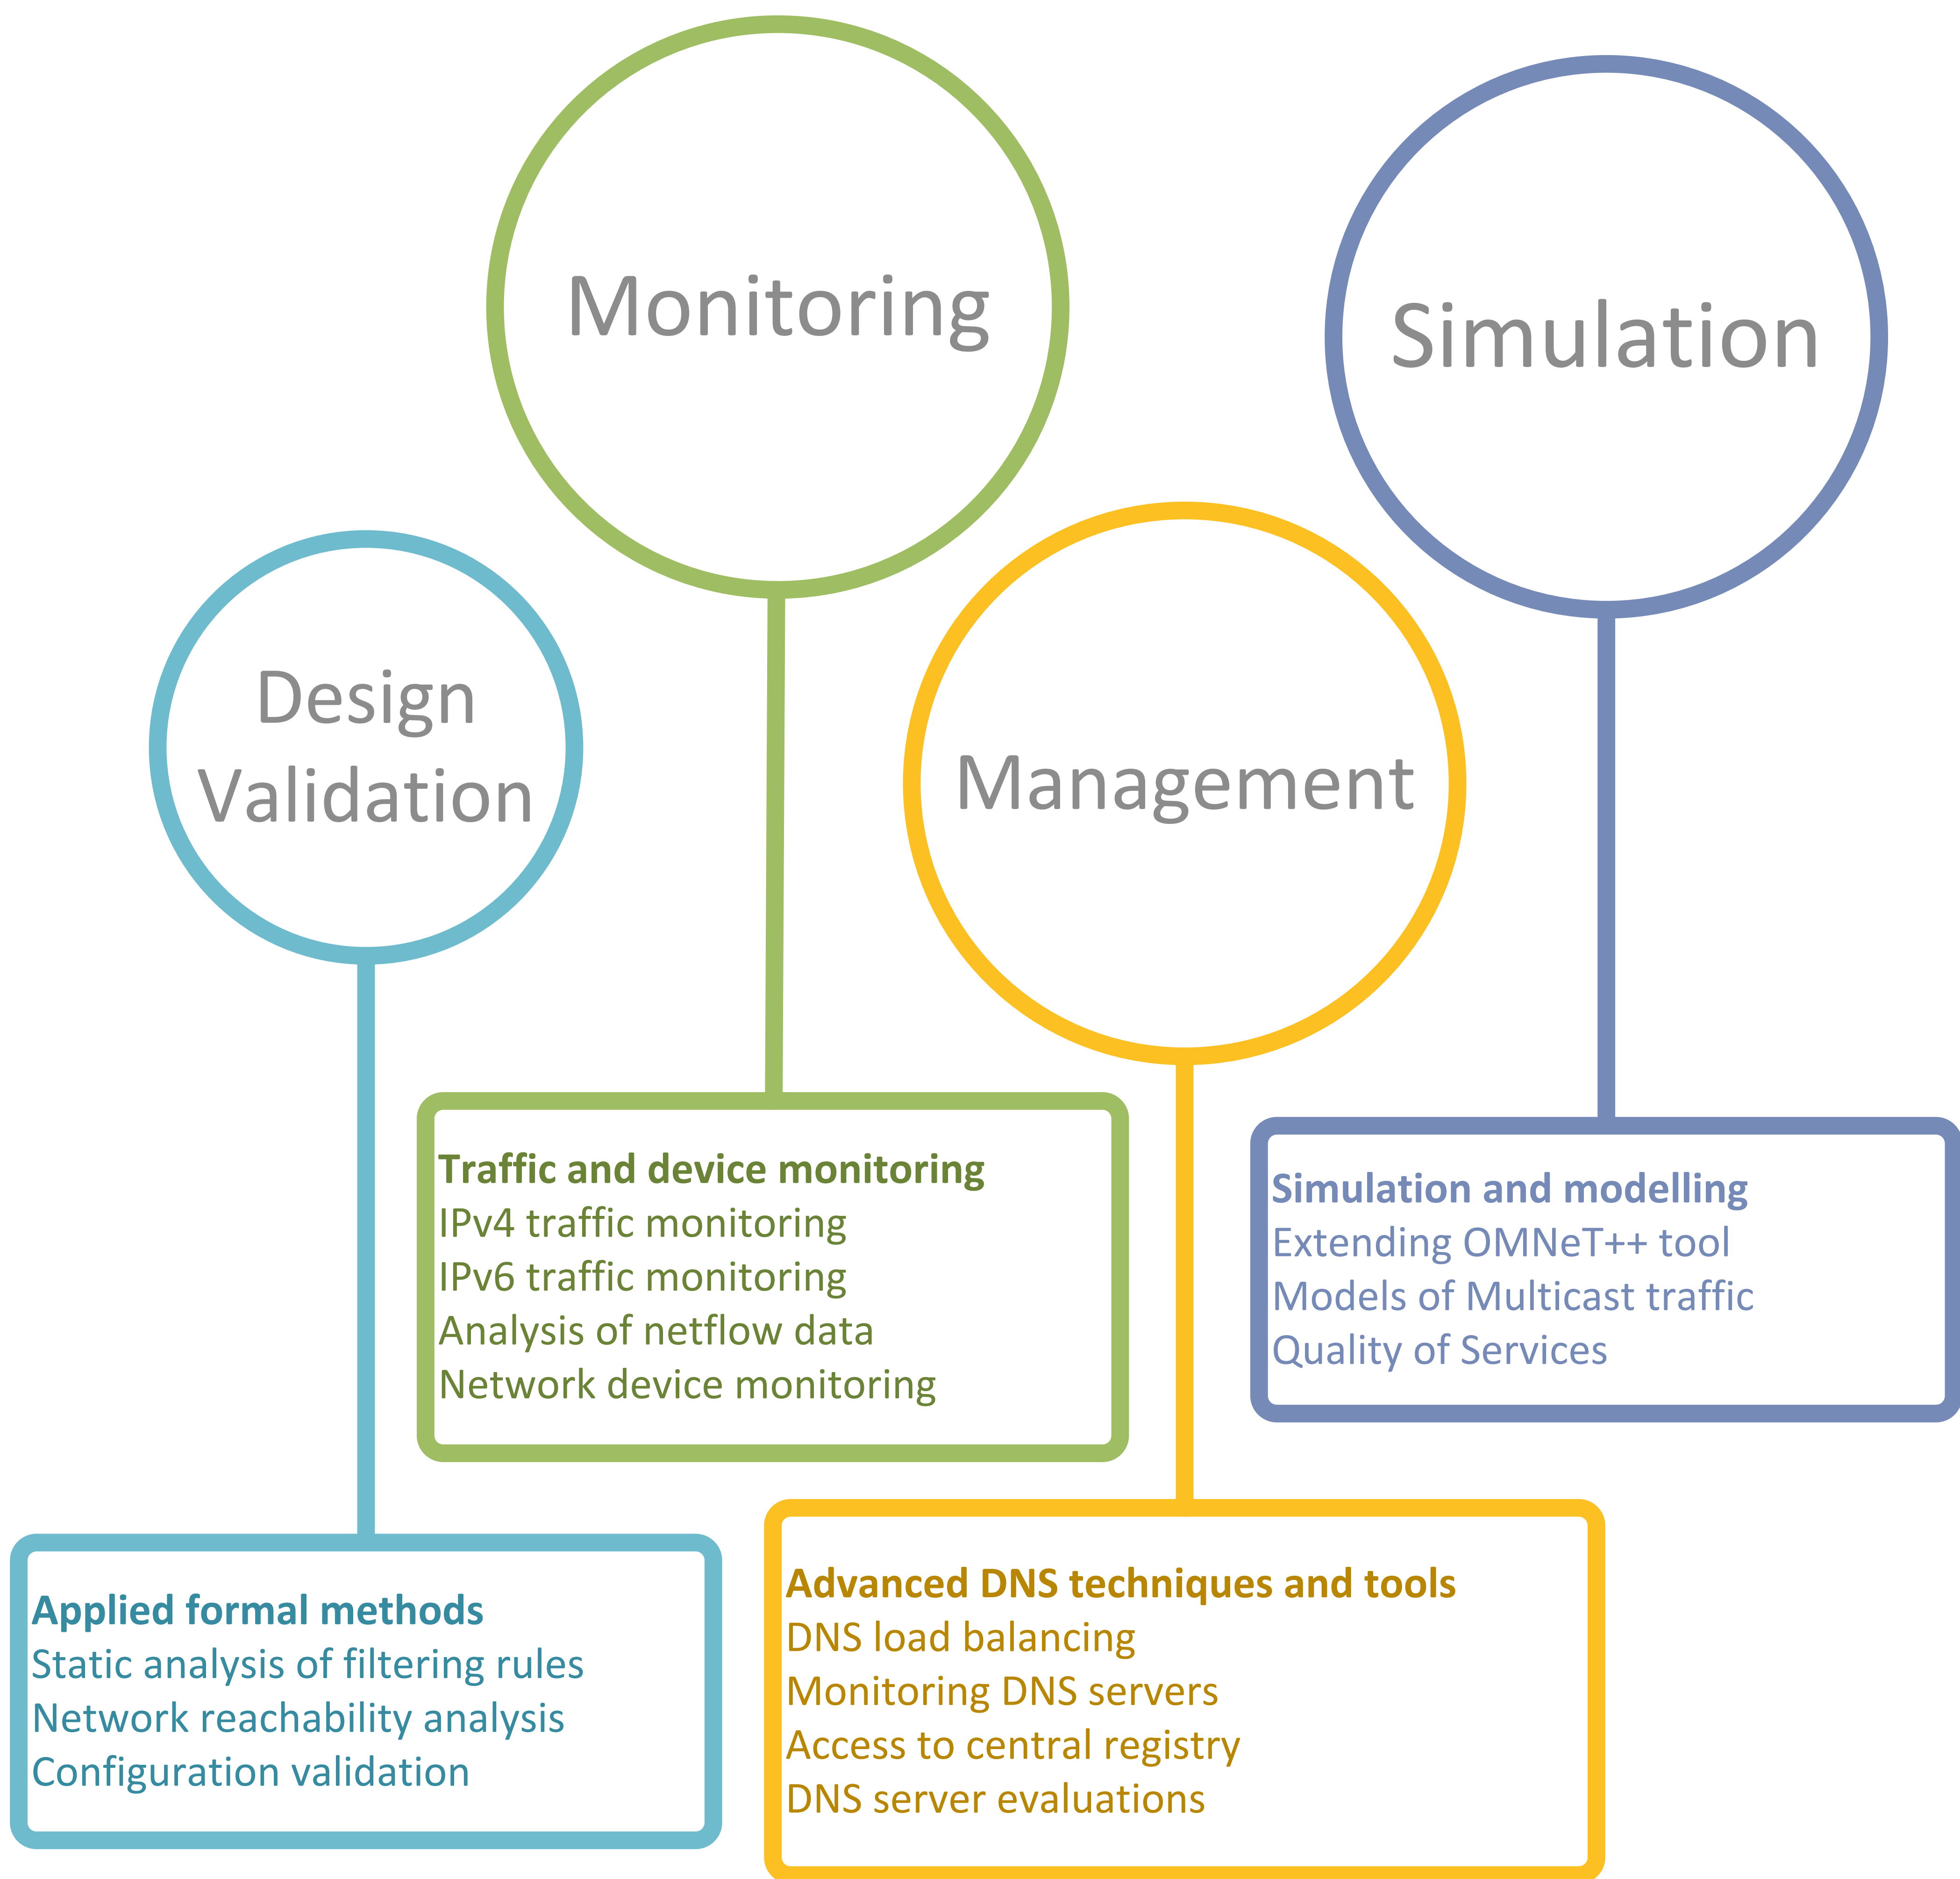

Participate on innovative projects in **networking**

Find more information at <http://nes.fit.vutbr.cz/ansa>

Partners and support:

This work is supported in the frame of project
TeamIt - Building Competitive Research Teams in IT
CZ.1.07/2.3.00/09.0067, 2009-2012

europa
european
social fund in the
czech republic

INVESTMENTS IN EDUCATION DEVELOPMENT

Zapoj se do inovativních projektů v počítačových sítích

Více informací na <http://nes.fit.vutbr.cz/ansa>

Partneři a podpora:

Tato práce je podpořena v rámci projektu TeamIt
Budování konkurenceschopných výzkumných týmů pro IT,
MŠMT, CZ.1.07/2.3.00/09.0067, 2009-2012

INVESTICE DO ROZVOJE VZDĚLÁVÁNÍ