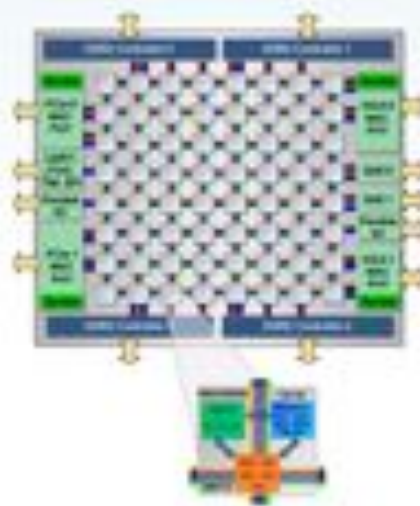

Accelerated Network Technologies

Research Group

<http://merlin.fit.vutbr.cz/ant/>

Jsme skupina akcelerovaných síťových technologií (Accelerated Network Technologies @ FIT), která se zabývá různými způsoby akcelerace síťových aplikací nebo zařízení. Členové skupiny mají dlouhodobé zkušenosti s vytvářením hardwarových architektur pro vysokorychlostní sítě. Pro urychlení se primárně využívá technologie MultiCORE nebo FPGA. V současné době hledáme nové kolegy a kolegyně právě z Vašich řad!